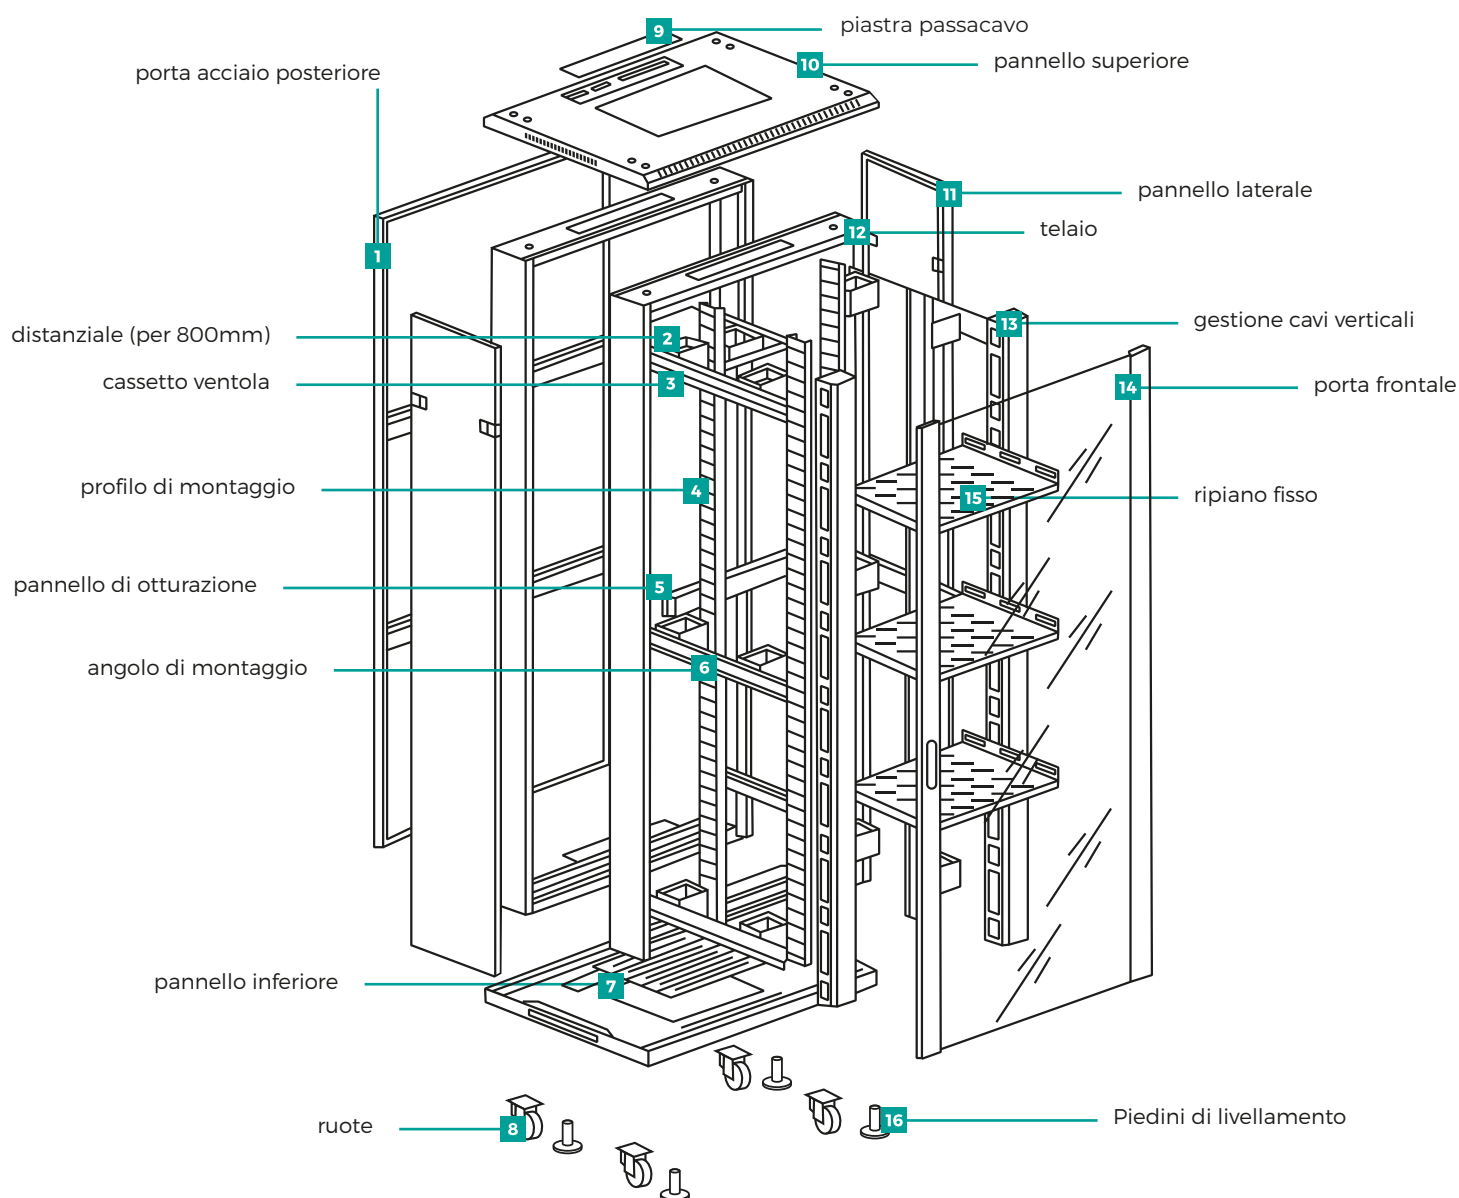

# Versatile e di ampia configurazione

La Gamma di Armadi Rack Mach Power è **molto versatile** e di **ampia configurazione**, adatta a soddisfare tutte le **esigenze di networking e cablaggio strutturato**.

Caratterizzati da un design lineare e moderno, offrono un elevato standard di costruzione con materiali di alta qualità.

La struttura è realizzata in **lamiera pressopiegata** verniciata a polvere, i montanti sono facilmente regolabili con unità di numerazione per una immediata identificazione dei componenti installati. I laterali dell'armadio sono completamente removibili per consentire l'accesso all'interno dal fianco del rack. Le porte sono reversibili complete di vetro temperato e serratura a chiave per impedire l'accesso da parte di persone non autorizzate.

## Caratteristiche principali

- Struttura in acciaio saldato per la parte anteriore e posteriore
- Porta frontale in vetro temperato apribile a 180° con bordi ventilati
- Maniglia e serratura con chiave per la porta frontale
- Porta posteriore in acciaio forato con serratura a chiave
- Pannelli laterali removibili con predisposizione per serratura a chiave
- Ingresso cavi dall'alto e dal basso tramite piastra pre-tranciata
- Montanti regolabili e numerati (inclusi)
- Kit di messa a terra, dadi e viti, unità di ventilazione a 4 ventole, piedini di livellamento e ruote (inclusi)

## Specifiche tecniche

Armadio Rack da Pavimento	37 unità
Struttura in acciaio	1.2mm completamente ispezionabile
Fianchi laterali	Smontabili con predisposizione serrature
Ingresso cavi	Dall'alto e dal basso
Montanti	Regolabili 1,5mm
Passo di foratura del telaio	19"
Porta frontale	Reversibile con vetro temperato 4mm e chiusura a chiave
Rating di protezione	IP20
Verniciatura	Polvere epossidica colore Nero (RAL9004)
Dimensioni	600 x 800 x 1800 mm
Peso	94 kg